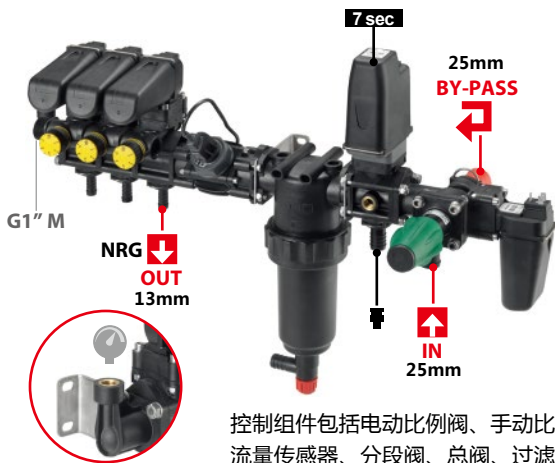

变量喷雾控制系统

编号	分段阀(W)	型号	件/箱
TBA	3	GeoSystem 260 3W CS	1
8410C0037	5	GeoSystem 260 5W CS	1
TBA	7	GeoSystem 260 7W CS	1

参数

液晶屏尺寸 123 x 30.4 mm	液晶屏分辨率 280 x 64 pixel	液晶屏类型 FSTN Graphical Monochromatic	液晶屏颜色 浅色背景光	USB 接口 ✓
支持语言 中文-IT-EN-ES-FR DE-PT-RU-PL-FI	kg ~1	°C -20 +70	V dc 9.5 - 32	A < 0,5
			防护等级 IP 67	case PA66 GF 30

GSMSTF / DRIVER - 06

控制组件包括电动比例阀、手动比例阀、流量传感器、分段阀、总阀、过滤器。

编号	阀数	l/min	bar	°C	V dc	件/箱
TBA	3					1
8538031	5					1
TBA	6	180	15	60	12	1
TBA	7					1

选配

压力表	连接线	操控盒	控制器	卸压装置
-----	-----	-----	-----	------

组件清单